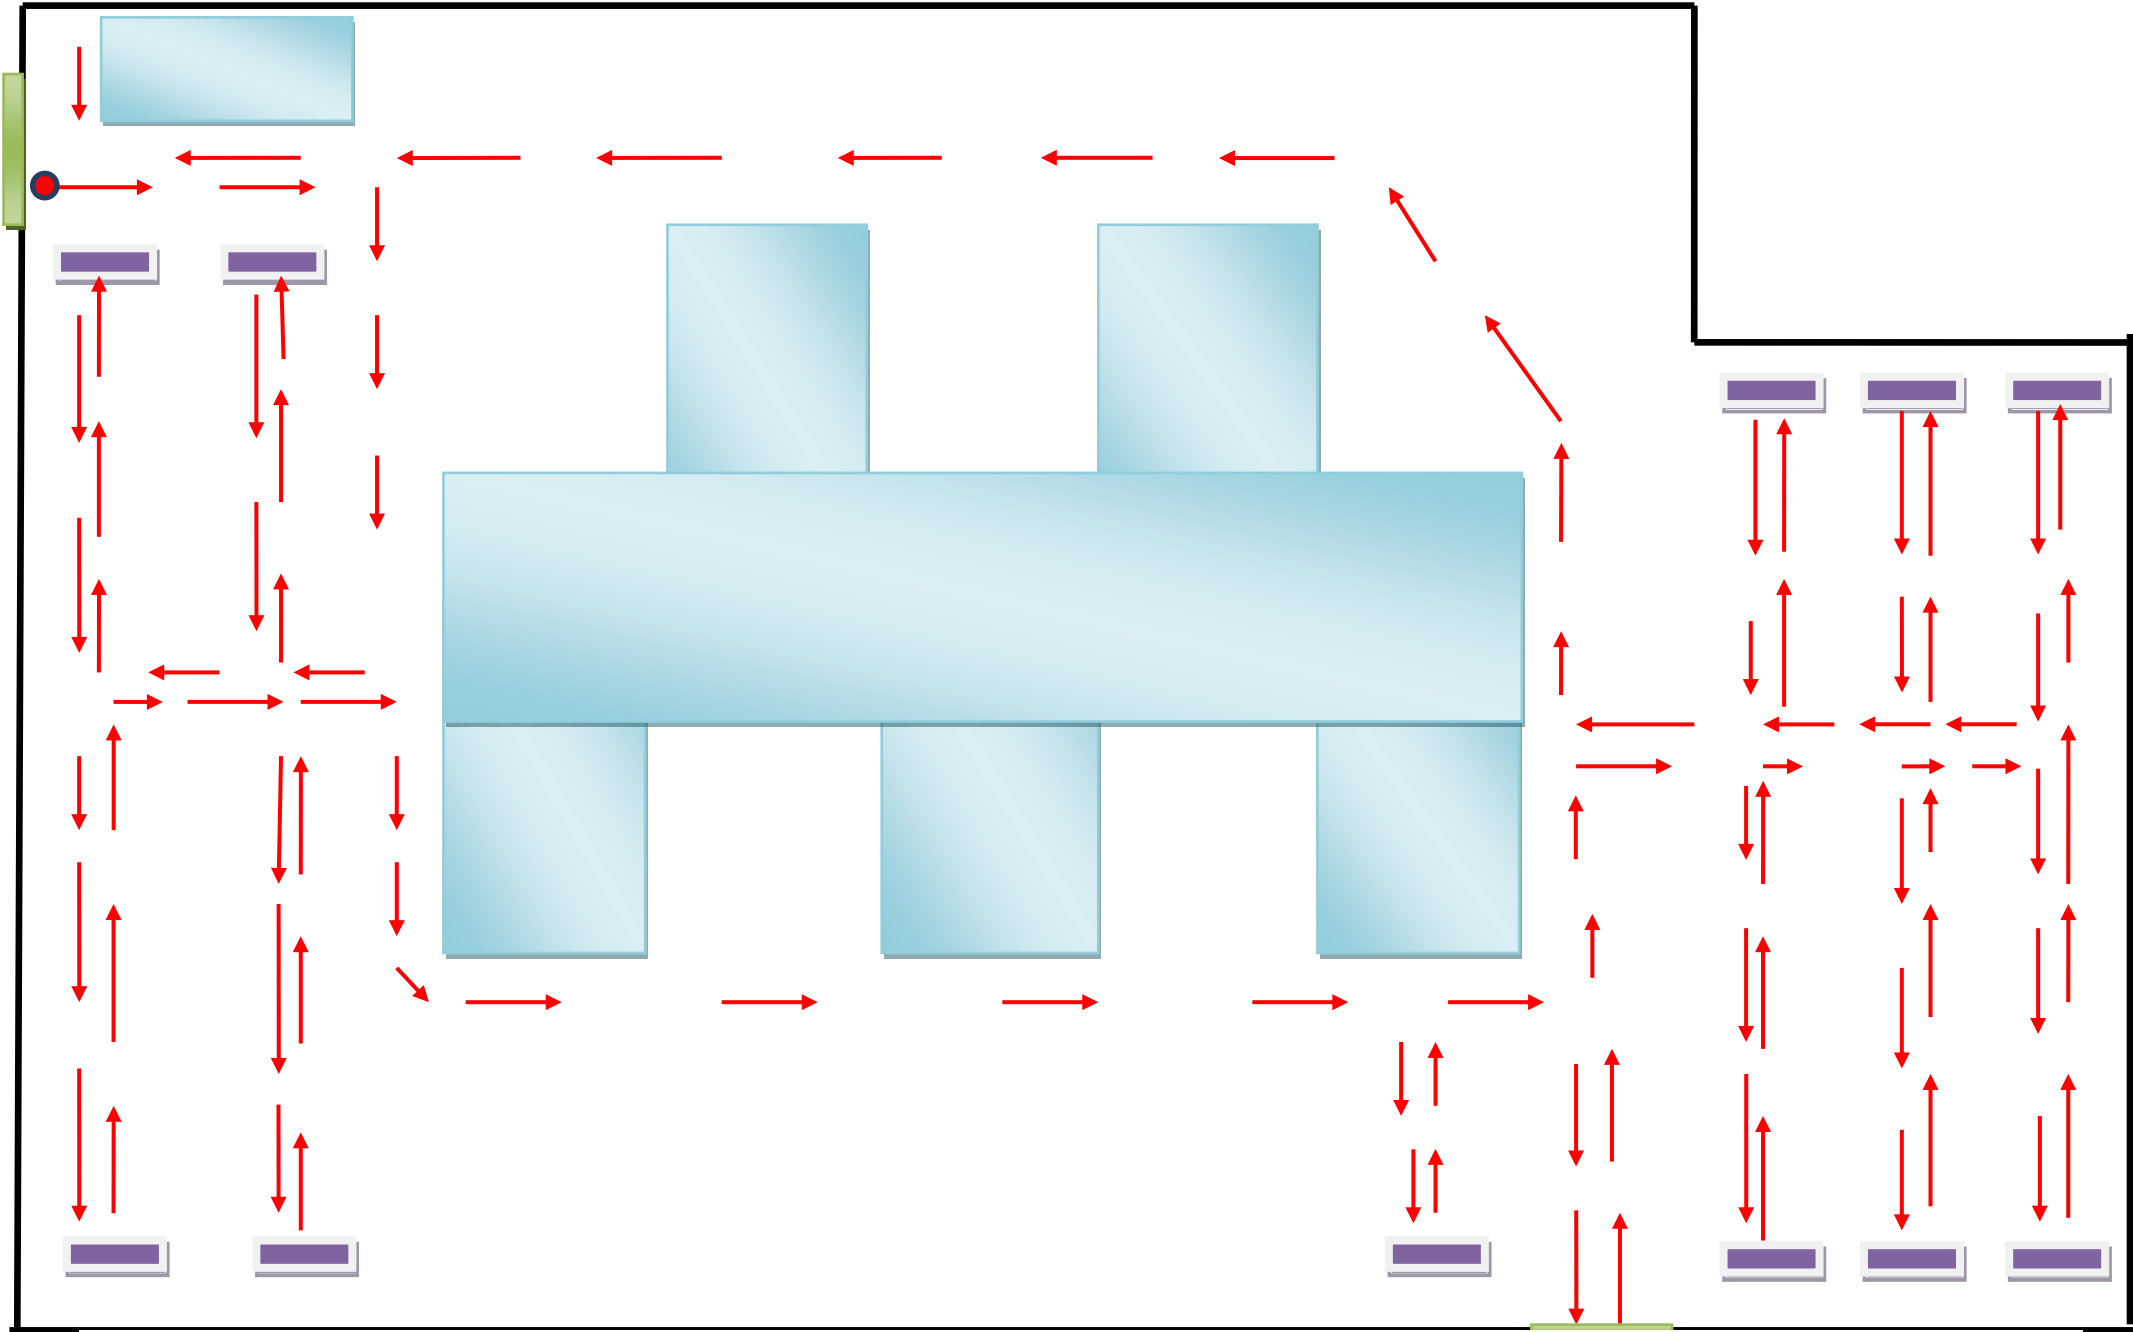

# Схема обхода территории детского сада №186 ОАО «РЖД»

Периодичность патрулирования территории – 1 раз в час

● - начало маршрута обхода